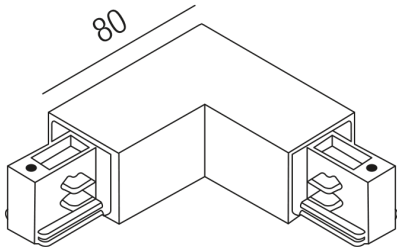

Produktdatenblatt

PRESTIGE 67177-L-ALU

Beschreibung

ZUB Prestige - Einbau
Eckverbinder alu/Schutzleiter links

Projektbilder - Zusatzbilder - Detailbilder

Technische Änderungen vorbehalten, druck-, scan- und kalibrierungsbedingt sind Farbabweichungen möglich.