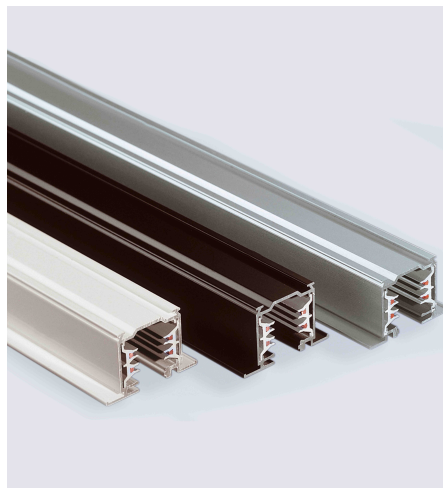

Produktdatenblatt

PRESTIGE 67177-L-ALU

Beschreibung

ZUB Prestige - Einbau
Eckverbinder alu/Schutzleiter links

Projektbilder - Zusatzbilder - Detailbilder

Technische Änderungen vorbehalten, druck-, scan- und kalibrierungsbedingt sind Farbabweichungen möglich.