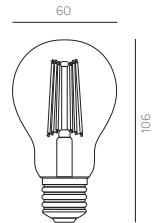

4W LL-FIL, E27 LED 230V, 400lm

durchschnittliche Lebensdauer ~ 25000h

230VAC **A+**

Bestell-Nr. Euro
LL-FILAGL-4W

6W LL-FIL, E27 LED 230V, 600lm

durchschnittliche Lebensdauer ~ 25000h

230VAC **A+**

Bestell-Nr. Euro
LL-FILAGL-6W

8W LL-FIL DIM, E27 LED 230V, 806lm

dimmbar, durchschnittliche Lebensdauer ~ 25000h

230VAC **A+**

Bestell-Nr. Euro
LL-FILAGL-8WD

7W MY-FIL DIM, E27 Globe LED 230V, 700lm

dimmbar, durchschnittliche Lebensdauer ~ 25000h