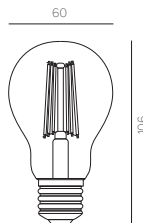

4W LL-FIL, E27 LED 230V, 400lm

durchschnittliche Lebensdauer ~ 25000h

230VAC **A+**

Bestell-Nr. Euro
LL-FILAGL-4W

6W LL-FIL, E27 LED 230V, 600lm

durchschnittliche Lebensdauer ~ 25000h

230VAC **A+**

Bestell-Nr. Euro
LL-FILAGL-6W

8W LL-FIL DIM, E27 LED 230V, 806lm

dimmbar, durchschnittliche Lebensdauer ~ 25000h

230VAC **A+**

Bestell-Nr. Euro
LL-FILAGL-8WD

7W MY-FIL DIM, E27 Globe LED 230V, 700lm

dimmbar, durchschnittliche Lebensdauer ~ 25000h