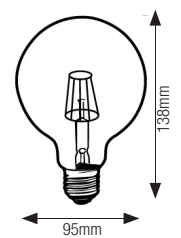

Bestell-Nr. Euro
MY-FILGLOB-7WD