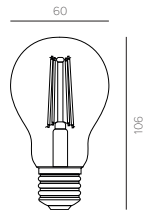

4W LL-FIL, E27 LED 230V, 400lm

durchschnittliche Lebensdauer ~ 25000h

230VAC **A+**

Bestell-Nr. Euro
LL-FILAGL-4W

6W LL-FIL, E27 LED 230V, 600lm

durchschnittliche Lebensdauer ~ 25000h

230VAC **A+**

Bestell-Nr. Euro
LL-FILAGL-6W

8W LL-FIL DIM, E27 LED 230V, 806lm

dimmbar, durchschnittliche Lebensdauer ~ 25000h

230VAC **A+**

Bestell-Nr. Euro
LL-FILAGL-8WD

7W MY-FIL DIM, E27 Globe LED 230V, 700lm

dimmbar, durchschnittliche Lebensdauer ~ 25000h