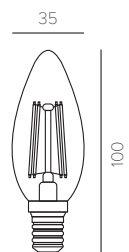

230VAC **A+**

Bestell-Nr. Euro
MY-FILGLOB-7WD

4W LL-FIL DIM, E14 Kerze LED 230V, 400lm

dimmbar, durchschnittliche Lebensdauer ~ 25000h

230VAC **A+**

Bestell-Nr. Euro
LL-FILKER14-4WD

4W LL-FIL DIM, E14 Kerze LED 230V, 400lm