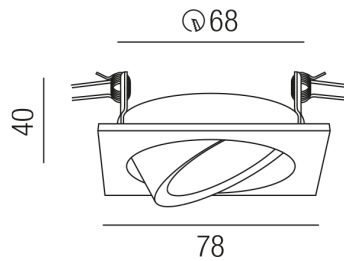

Produktdatenblatt

ZUPOLY ZU548/82-G

Beschreibung

ZUB POLY

NUR Einbaurahmen mit Innenring

quadratisch/goldfärbig

78x78/Loch 68mm

Schutzart IP20, Anwendung im Innenbereich, Installation an der Wand oder Decke, Lochausschnitt rund: 68mm, schwenkbar 30°