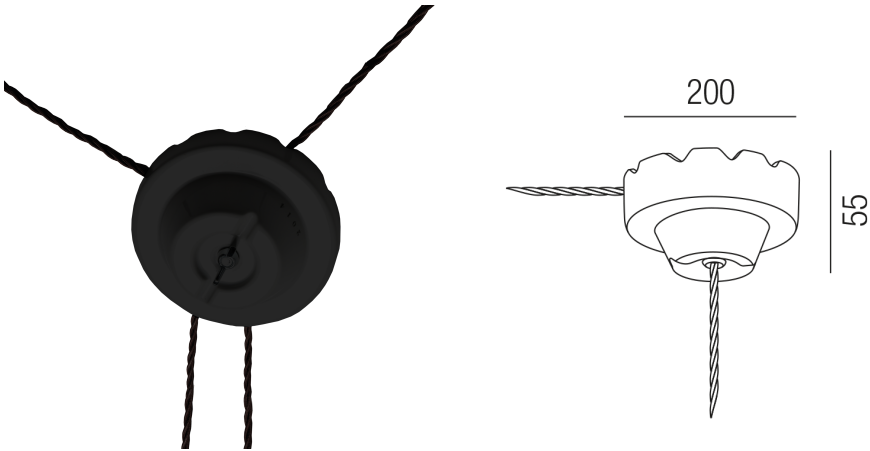

Produktdatenblatt

BATTERSEA 26191/20-S

Beschreibung

Deckenumlenker schwarz
mit 12 Abzweigöffnungen
dm200/H55mm