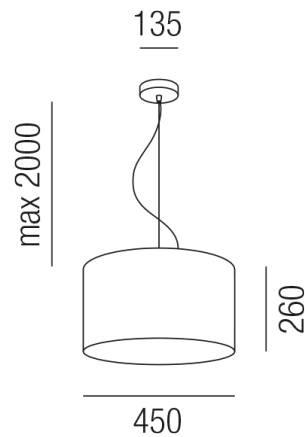

Produktdatenblatt

ELEGANCE SILBERGLIMMER 15400/45-A

Beschreibung

HL ELEGANCE silberglimmer

1fl/Stoffschirm Silberglimmer

dm45/H26/Kabell.200/für 1x E27 42W

Anschluss 230V Wechselspannung, Schutzklasse I - Elektrische Isolierungsklasse (IEC), Schutzart IP20, Anwendung im Innenbereich, Installation an der Decke, 4 seitiger Lichtaustritt - Rundumlicht (in alle Richtungen), Leuchte geeignet für die Montage auf entflammaren Oberflächen, Energieeffizienzklasse, A++ - D

Projektbilder - Zusatzbilder - Detailbilder

Technische Änderungen vorbehalten, druck-, scan- und kalibrierungsbedingt sind Farbabweichungen möglich.