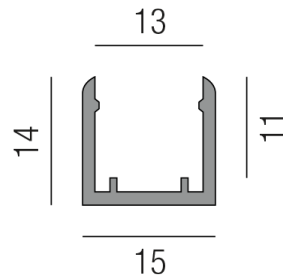

Produktdatenblatt

ZUWATERLINE 69480/100

Beschreibung

ZUB WATERLINE - top view
Aluminiumschiene inkl. Schrauben
B15,5/H14/L1000mm