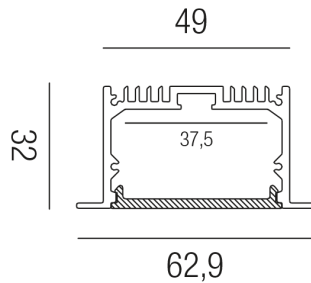

### Beschreibung

LED PROFIL - X-PLORE - Einbau  
matt weiß RAL 9003/Abdeckung weiß  
B63/H32/L2500mm  
inkl. 4 Endkappen + Clips