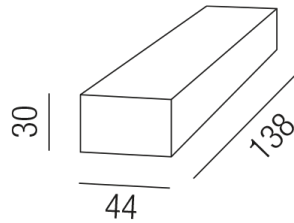

Produktdatenblatt

LED NETZTEILE PROFI 43LED/55-4TRI

Beschreibung

LED NETZTEIL PROFI - TRIAC

anschließbar 350-500mA/max. 20W

L138xB44xH30mm

Anschluss 230V Wechselspannung, Schutzklasse II - Elektrische Isolierungsklasse (IEC), Schutzart IP20, Anwendung im Innenbereich, Leuchte geeignet für die Montage an Möbeln, Netzteil integriert, Konstantstrom 350mA bis 500mA, Betriebsgerät TRIAC dimmbar, CE-Kennzeichnung