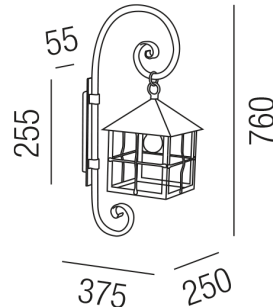

Produktdatenblatt

HINTERTHAL 93330/76-R

Beschreibung

WL HINTERTHAL - m. Ausleger
 1fl/Schmiedeeisen rost/Glas klar
 B25/H76/AL37,5/für 1x E27 70W

Anschluss 230V Wechselspannung, Schutzklasse I - Elektrische Isolierungsklasse (IEC), Schutzart IP43, Anwendung im Innen- und Außenbereich, Installation an der Wand, 4 seitiger Lichtaustritt - Rundumlicht (in alle Richtungen), Leuchte geeignet für die Montage auf entflammaren Oberflächen, Energieeffizienzklasse, A++ - D