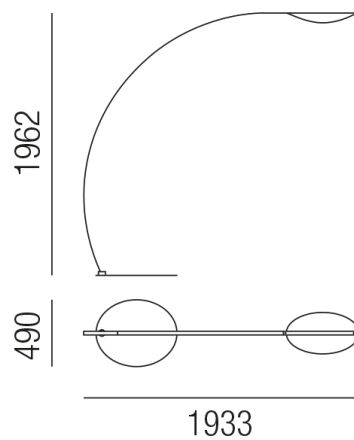

### Beschreibung

STL DIPHY

weiß/Diffuser PMMA mit Mikrogravur

LED 30W 3000K 3743lm CRI >90

1933x490/H 1962mm/Fuß-Pushdimmer

Anschluss 230V Wechselspannung, Schutzklasse I - Elektrische Isolierungsklasse (IEC), Schutzart IP20, Anwendung im Innenbereich, Installation auf dem Boden, 2 seitiger Lichtaustritt - down breitstrahlend, up breitstrahlend, Leuchte geeignet für die Montage auf entflammaren Oberflächen, Netzteil integriert, Fußdimmer, Farbwiedergabeindex CRI >90, Farbtemperatur von warmweiß 3000K, Energieeffizienzklasse, A+, mit angebautem Stromkabel und Stecker