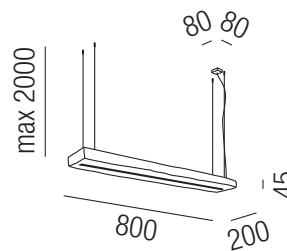

Planke Led, LED 14W

Metallteile rostfärbig, Altholzbalken mit Led Profil

230VAC

- superwarmweiß 2700K **A+**

- warmweiß 3000K

Bestell-Nr.	Lumen	Euro
29910/800N-	1250 lm	
29910/800N-	1350 lm	

Planke Led, LED 23W