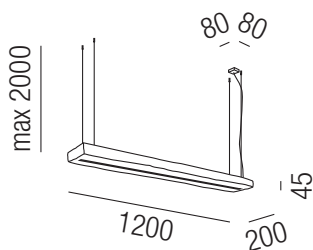

Planke Led, LED 23W

Metallteile rostfärbig, Altholzbalken mit Led Profil

230VAC

A+

Bestell-Nr.	Lumen	Euro
29910/1200N-	2050 lm	
29910/1200N-	2215 lm