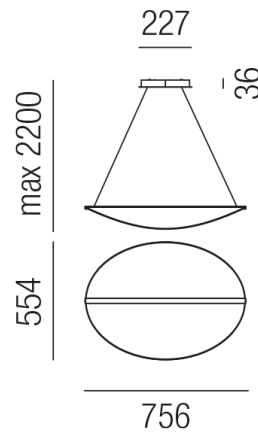

Produktdatenblatt

DIPHY 33606/76DALI

Beschreibung

HL DIPHY

weiß/Diffuser PMMA mit Mikrogravur

LED 40W 3000K 5239lm CRI >90

756x554/GH 2200mm/Netzteil DALI switch

Anschluss 230V Wechselspannung, Schutzklasse I - Elektrische Isolierungsklasse (IEC), Schutzart IP20, Anwendung im Innenbereich, Installation an der Decke, 2 seitiger Lichtaustritt - down breitstrahlend, up breitstrahlend, Leuchte geeignet für die Montage auf entflammaren Oberflächen, Netzteil integriert, Betriebsgerät SWITCH & DALI dimmbar, Farbwiedergabeindex CRI >90, Farbtemperatur von warmweiß 3000K, Energieeffizienzklasse, A+