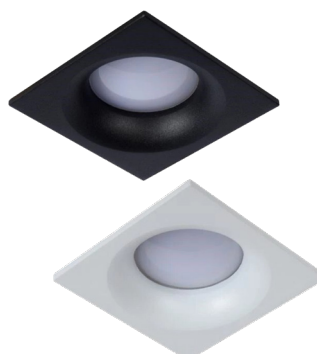

Waterproof, 1x GU10 LED 5W 

Aluminium schwarz matt oder weiß matt

A-G

Bestell-Nr.	Euro
51580- S W	26,50

Waterproof, 1x GU10 LED 5W 

Aluminium schwarz matt oder weiß matt

A-G

Bestell-Nr.	Euro
51585- S W	26,50