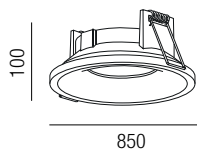

Waterproof, 1x GU10 LED 5W 

Aluminium schwarz matt oder weiß matt

A-G

Bestell-Nr.	Euro
51580- S W	26,50

Waterproof, 1x GU10 LED 5W 

Aluminium schwarz matt oder weiß matt

A-G

Bestell-Nr.	Euro
51585- S W	26,50