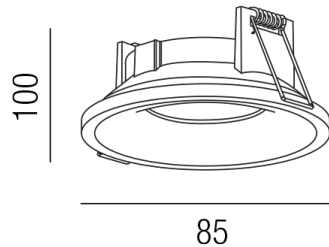

### Beschreibung

STR WATERPROOF - ZIV - IP44

rund/starr/Alu weiß matt

dm85/ET100/Loch 75mm

für 1x GU10 LED 230V 5W

Anschluss 230V Wechselspannung, Schutzklasse II - Elektrische Isolierungsklasse (IEC), Schutzart IP44, Anwendung im Innenbereich, Installation an der Decke, Lochausschnitt rund: 75mm, 1 seitiger Lichtaustritt - down breitstrahlend, Leuchte geeignet für die Montage auf entflammaren Oberflächen, Energieeffizienzklasse, A - G