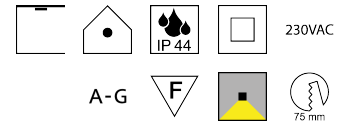

### Beschreibung

STR WATERPROOF - ZIV - IP44

rund/starr/Alu weiß matt

dm85/ET100/Loch 75mm

für 1x GU10 LED 230V 5W

Anschluss 230V Wechselspannung, Schutzklasse II - Elektrische Isolierungsklasse (IEC), Schutzart IP44, Anwendung im Innenbereich, Installation an der Decke, Lochausschnitt rund: 75mm, 1 seitiger Lichtaustritt - down breitstrahlend, Leuchte geeignet für die Montage auf entflammaren Oberflächen, Energieeffizienzklasse, A - G