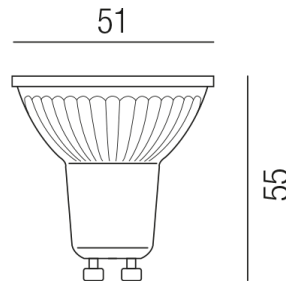

## COB230 LO-COB230-5WDIM-SWW

### Beschreibung

POWER LED COB - 230V - DIMMBAR

1x3,4W GU10/2700K 230lm

dm51/H55mm

Anschluss 230V Wechselspannung, Schutzart IP20, 1 seitiger Lichtaustritt - down breitstrahlend, Abstrahlwinkel 36°, dimmbar, Farbwiedergabeindex CRI >80, Farbtemperatur von superwarmweiß 2700K, Energieeffizienzklasse, A++