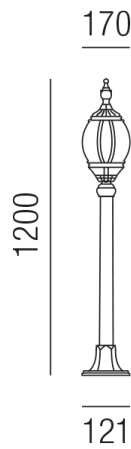

Produktdatenblatt

MIRABELL 93240/120-R

Beschreibung

SL MIRABELL - mini

1fl/rostfärbig/Glas transp.

dm170/H1200mm/1x E27 70W

Anschluss 230V Wechselspannung, Schutzklasse I - Elektrische Isolierungsklasse (IEC), Schutzart IP44, Anwendung im Innen- und Außenbereich, Installation auf dem Boden, 4 seitiger Lichtaustritt - Rundumlicht (in alle Richtungen), Leuchte geeignet für die Montage auf entflammaren Oberflächen, Energieeffizienzklasse, A++ - D