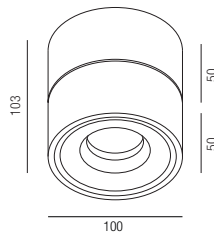

W - weiß matt

S - schwarz matt

Lichtfarbe

WW - warmweiß 3000K

230VAC

Bestell-Nr.	Farbauswahl ang.	dimmbar	Euro
57420/10-TRI-	W S + WW	TRIAC/LC	
57420/10-DALI-	W S + WW	DALI	

Orbit turn, 1x GU10 230V 28W

Aluminium, schwenkbar

W - weiß matt

S - schwarz matt

230VAC

Bestell-Nr.	Farbauswahl angeben	Euro
57372/18-	W S	