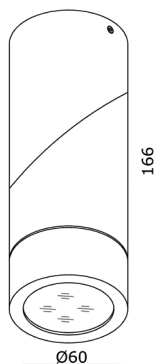

W - weiß matt

S - schwarz matt

Lichtfarbe

WW - warmweiß 3000K

230VAC

Bestell-Nr.	Farbauswahl ang.	dimmbar	Euro
57420/10-TRI-	W S + WW	TRIAC/LC	
57420/10-DALI-	W S + WW	DALI	

Orbit turn, 1x GU10 230V 28W

Aluminium, schwenkbar

W - weiß matt

S - schwarz matt

230VAC

Bestell-Nr.	Farbauswahl angeben	Euro
57372/18-	W S	