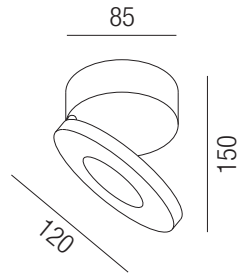

Hydra, LED 7W, 875lm, 3000K

Aluminium schwarz matt, schwenkbar

S - schwarz matt

230VAC

Bestell-Nr.	Farbauswahl angeben	Euro
57327-TRI-	S	

Allround, LED 13W, 1235lm

Aluminium, schwenkbar

Oberflächen

W - weiß matt

S - schwarz matt

Lichtfarbe

WW - warmweiß 3000K

230VAC

Bestell-Nr.	Farbauswahl ang.	dimmbar	Euro
57420/10-TRI-	W S + WW	TRIAC/LC	
57420/10-DALI-	W S + WW	DALI	

Orbit turn, 1x GU10 230V 28W

Aluminium, schwenkbar

W - weiß matt

S - schwarz matt

230VAC

Bestell-Nr.	Farbauswahl angeben	Euro
57372/18-	W S	