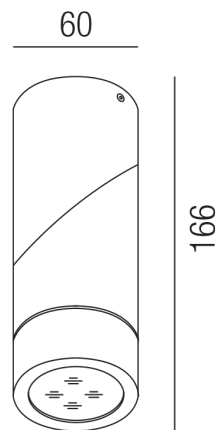

Produktdatenblatt

ORBIT 57372/18-W

Beschreibung

DL ORBIT-turn

1fl./zylindrisch/schwenkbar/weiß

dm60/H166mm/für 1xGU10 230V 35W

Anschluss 230V Wechselspannung, Schutzklasse I - Elektrische Isolierungsklasse (IEC), Schutzart IP20, Anwendung im Innenbereich, Installation an der Wand oder Decke, drehbar, schwenkbar 45°, 1 seitiger Lichtaustritt - down breitstrahlend, Leuchte geeignet für die Montage auf entflammaren Oberflächen, Energieeffizienzklasse, A++ - D

Projektbilder - Zusatzbilder - Detailbilder

Technische Änderungen vorbehalten, druck-, scan- und kalibrierungsbedingt sind Farbabweichungen möglich.