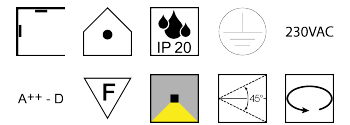

Produktdatenblatt

ORBIT 57372/18-W

Beschreibung

DL ORBIT-turn

1fl./zylindrisch/schwenkbar/weiß

dm60/H166mm/für 1xGU10 230V 35W

Anschluss 230V Wechselspannung, Schutzklasse I - Elektrische Isolierungsklasse (IEC), Schutzart IP20, Anwendung im Innenbereich, Installation an der Wand oder Decke, drehbar, schwenkbar 45°, 1 seitiger Lichtaustritt - down breitstrahlend, Leuchte geeignet für die Montage auf entflammaren Oberflächen, Energieeffizienzklasse, A++ - D