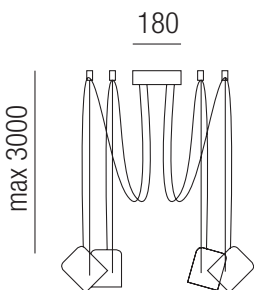

Paco 2, 2x GU10 LED 8W

Metall schwarz matt oder weiß matt

230VAC A++ - A

Bestell-Nr.	Farbauswahl angeben	Euro
33912/300-	<input type="checkbox"/> W	
33912/300-	<input type="checkbox"/> S	

Paco 3, 3x GU10 LED 8W

Metall schwarz matt oder weiß matt

230VAC A++ - A

Bestell-Nr.	Farbauswahl angeben	Euro
33913/300-	<input type="checkbox"/> W	
33913/300-	<input type="checkbox"/> S	

Paco 4, 4x GU10 LED 8W

Metall schwarz matt oder weiß matt

230VAC A++ - A

Bestell-Nr.	Farbauswahl angeben	Euro
33914/300-	<input type="checkbox"/> W	
33914/300-	<input type="checkbox"/> S	

Paco 5, 5x GU10 LED 8W

Metall schwarz matt oder weiß matt

230VAC A++ - A

Bestell-Nr.	Farbauswahl angeben	Euro
33915/300-	<input type="checkbox"/> W	
33915/300-	<input type="checkbox"/> S	