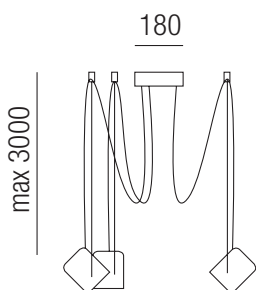

Paco 2, 2x GU10 LED 8W

Metall schwarz matt oder weiß matt

230VAC A++ - A

Bestell-Nr.	Farbauswahl angeben	Euro
33912/300-	<input type="checkbox"/> W	
33912/300-	<input type="checkbox"/> S	

Paco 3, 3x GU10 LED 8W

Metall schwarz matt oder weiß matt

230VAC A++ - A

Bestell-Nr.	Farbauswahl angeben	Euro
33913/300-	<input type="checkbox"/> W	
33913/300-	<input type="checkbox"/> S	

Paco 4, 4x GU10 LED 8W

Metall schwarz matt oder weiß matt

230VAC A++ - A

Bestell-Nr.	Farbauswahl angeben	Euro
33914/300-	<input type="checkbox"/> W	
33914/300-	<input type="checkbox"/> S	

Paco 5, 5x GU10 LED 8W

Metall schwarz matt oder weiß matt

230VAC A++ - A

Bestell-Nr.	Farbauswahl angeben	Euro
33915/300-	<input type="checkbox"/> W	
33915/300-	<input type="checkbox"/> S	