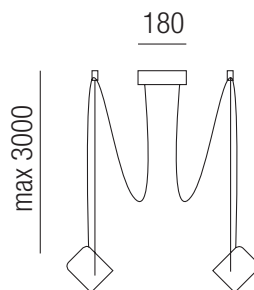

Paco 2, 2x GU10 LED 8W

Metall schwarz matt oder weiß matt

230VAC A++ - A

Bestell-Nr.	Farbauswahl angeben	Euro
33912/300-	<input type="checkbox"/> W	
33912/300-	<input type="checkbox"/> S	

Paco 3, 3x GU10 LED 8W

Metall schwarz matt oder weiß matt

230VAC A++ - A

Bestell-Nr.	Farbauswahl angeben	Euro
33913/300-	<input type="checkbox"/> W	
33913/300-	<input type="checkbox"/> S	

Paco 4, 4x GU10 LED 8W

Metall schwarz matt oder weiß matt

230VAC A++ - A

Bestell-Nr.	Farbauswahl angeben	Euro
33914/300-	<input type="checkbox"/> W	
33914/300-	<input type="checkbox"/> S	

Paco 5, 5x GU10 LED 8W

Metall schwarz matt oder weiß matt

230VAC A++ - A

Bestell-Nr.	Farbauswahl angeben	Euro
33915/300-	<input type="checkbox"/> W	
33915/300-	<input type="checkbox"/> S	