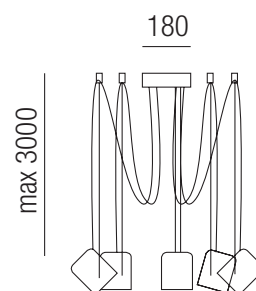

230VAC A++ - A

Bestell-Nr.	Farbauswahl angeben	Euro
33914/300-	<input type="checkbox"/> W	
33914/300-	<input type="checkbox"/> S	

Paco 5, 5x GU10 LED 8W

Metall schwarz matt oder weiß matt

230VAC A++ - A

Bestell-Nr.	Farbauswahl angeben	Euro
33915/300-	<input type="checkbox"/> W	
33915/300-	<input type="checkbox"/> S	