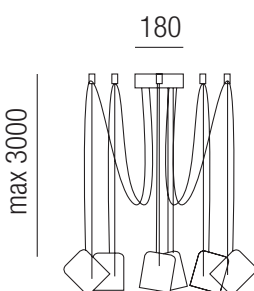

Paco 6, 6x GU10 LED 8W

Metall schwarz matt oder weiß matt

230VAC A++ - A

Bestell-Nr.	Farbauswahl angeben	Euro
33916/300-	☐ W	
33916/300-	☐ S