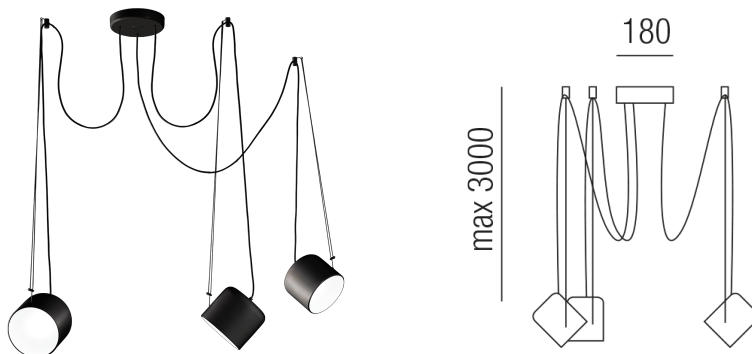

## PACO 33913/300-S

### Beschreibung

HL PACO dezentriert

3fl./schwarz matt/dreh- und schwenkbar

dm160/H140/Kabellänge 3000mm

für 3x LED GU10 max. 8W

Anschluss 230V Wechselspannung, Schutzklasse I - Elektrische Isolierungsklasse (IEC), Schutzart IP20, Installation an der Decke, schwenkbar, 1 seitiger Lichtaustritt - down breitstrahlend, Leuchte geeignet für die Montage auf entflammaren Oberflächen, Energieeffizienzklasse, A++ - A