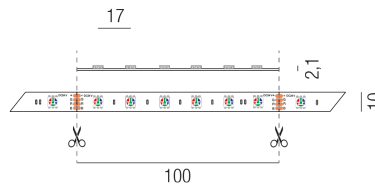

Produktdatenblatt

LED STRIPS24 69315/300-RGB

Beschreibung

LED STRIPs 24V - IP20 - CRI>80
 24VDC/RGB/14,4W je lfm
 B10mm/Doppelklebeband/3-lfm Rolle
 teilbar nach 100mm

Anschluss 24V Gleichspannung, Schutzklasse III - Elektrische Isolierungsklasse (IEC), Schutzart IP20, Anwendung im Innenbereich, Installation an der Wand, Decke oder auf dem Boden, 1 seitiger Lichtaustritt - down breitstrahlend, Abstrahlwinkel 120°, Lieferung ohne Netzteil, Farbtöne RGB, Rot, Grün, Blau, , Energieeffizienzklasse, A++

Projektbilder - Zusatzbilder - Detailbilder

Technische Änderungen vorbehalten, druck-, scan- und kalibrierungsbedingt sind Farbabweichungen möglich.