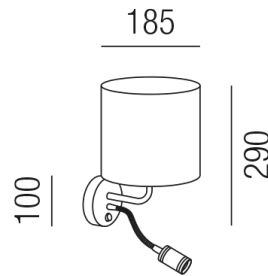

### Beschreibung

WL ELEGANCE silberglimmer - LED

1+1f/Stoffschirm Silberglimmer

dm185/H290/AL220mm/für 1x E27 42W

inkl. 1xLED 1W 3000K 90lm CRI>80/nicht dimmbar

Anschluss 230V Wechselspannung, Schutzklasse I - Elektrische Isolierungsklasse (IEC), Schutzart IP20, Anwendung im Innenbereich, Installation an der Wand, drehbar und schwenkbar, 4 seitiger Lichtaustritt - Rundumlicht (in alle Richtungen), Leuchte geeignet für die Montage auf entflammaren Oberflächen, Netzteil integriert, Konstantstrom 350mA, Betriebsgeräte schaltbar (nicht dimmbar), mit integriertem Schalter (ON/OFF), Farbwiedergabeindex CRI >80, Farbtemperatur von warmweiß 3000K, Energieeffizienzklasse, A++ - D