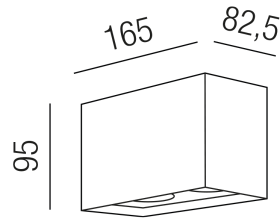

Produktdatenblatt

ORBIT 57375/17-ALU

Beschreibung

DL ORBIT

2fl/rechteckig/starr/aluminium

165x82,5/H95mm

für 2x LED GU10 max. 50W

Anschluss 230V Wechselspannung, Schutzklasse I - Elektrische Isolierungsklasse (IEC), Schutzart IP20, Anwendung im Innenbereich, Installation an der Decke, 1 seitiger Lichtaustritt - down breitstrahlend, Leuchte geeignet für die Montage auf entflammaren Oberflächen, Energieeffizienzklasse, A++ - D