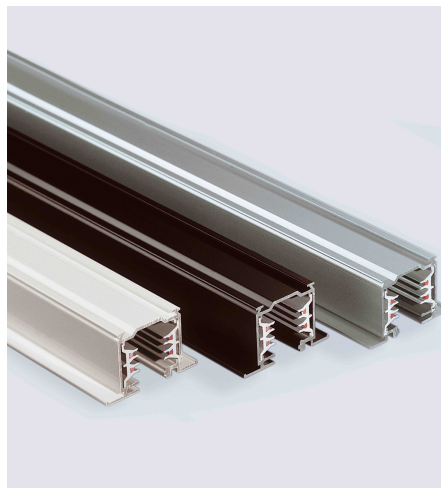

Projektbilder - Zusatzbilder - Detailbilder

Technische Änderungen vorbehalten, druck-, scan- und kalibrierungsbedingt sind Farbabweichungen möglich.