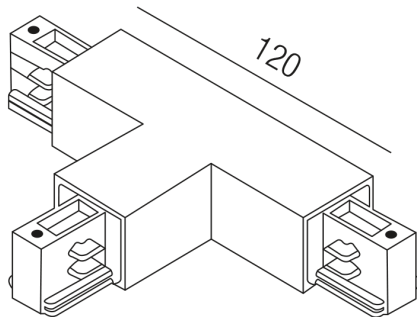

### Beschreibung

ZUB Prestige - Einbau  
T-Verbinder alu/Schutzleiter rechts