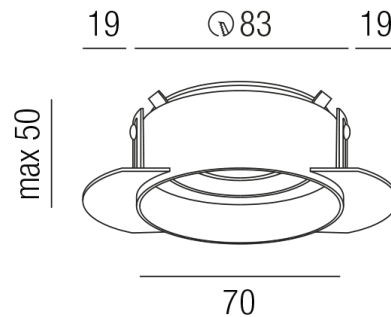

### Beschreibung

ZUB POLY

NUR Einbaurahmen mit Innenring

frameless/schwarz

dm110/Loch 83mm

Schutzart IP20, Anwendung im Innenbereich, Installation an der Wand oder Decke, Lochausschnitt rund: 83mm