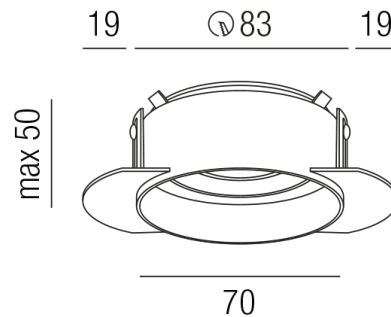

Produktdatenblatt

ZUPOLY ZU548/93-ALU

Beschreibung

ZUB POLY

NUR Einbaurahmen mit Innenring

frameless/silbergrau

dm110/Loch 83mm

Schutzart IP20, Anwendung im Innenbereich, Installation an der Wand oder Decke, Lochausschnitt rund: 83mm