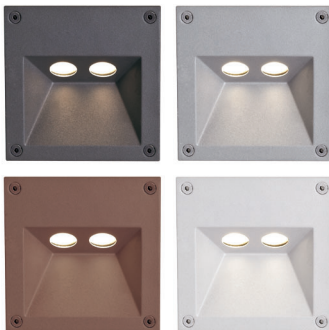

Dotty, LED 2x1W, 180lm, 3000K

Aluminium, Linse klar

- A** - anthrazit
- ALU** - silbergrau
- R** - rost
- W** - weiß matt

230VAC

Bestell-Nr. Farbauswahl angeben Euro

88031/11- **A** **ALU** **R** **W**

Dotty, LED 6x1W, 540lm, 3000K

Aluminium, Linse klar

230VAC

Bestell-Nr. Farbauswahl angeben Euro

88031/22- **A** **ALU** **R** **W**