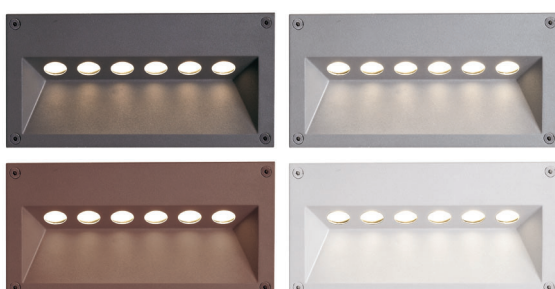

Dotty, LED 2x1W, 180lm, 3000K

Aluminium, Linse klar

- A** - anthrazit
- ALU** - silbergrau
- R** - rost
- W** - weiß matt

230VAC

Bestell-Nr. Farbauswahl angeben Euro

88031/11- **A** **ALU** **R** **W**

Dotty, LED 6x1W, 540lm, 3000K

Aluminium, Linse klar

230VAC

Bestell-Nr. Farbauswahl angeben Euro

88031/22- **A** **ALU** **R** **W**