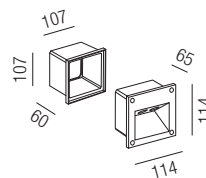

Dotty, LED 2x1W, 180lm, 3000K

Aluminium, Linse klar

- A** - anthrazit
- ALU** - silbergrau
- R** - rost
- W** - weiß matt

230VAC

Bestell-Nr. Farbauswahl angeben Euro

88031/11- **A** **ALU** **R** **W**

Dotty, LED 6x1W, 540lm, 3000K