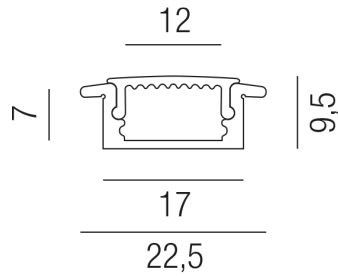

Produktdatenblatt

LED STRIPS 69622/100

Beschreibung

LED PROFIL - SIMPLE - Einbau
FLACH/Alu eloxiert/KU gefrostet
B21/H8/L1000m/inkl. Clips