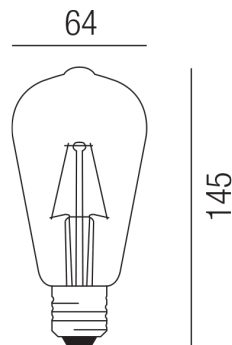

### Beschreibung

LED VINTAGE gold

Birnenform 6,5W/E27/2400K/710lm/CRI>80

dm64/H143mm/dimmbar

Anschluss 230V Wechselspannung, Schutzart IP20, 4 seitiger Lichtaustritt - Rundumlicht (in alle Richtungen), Abstrahlwinkel 360°, dimmbar, Farbwiedergabeindex CRI >80, , Energieeffizienzklasse, A+