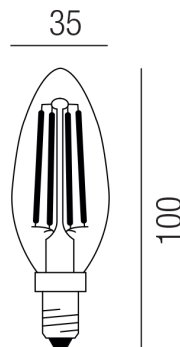

### Beschreibung

LED FILAMENT 360° - IP20 - dimmbar

Kerze E14 1x 4,8W 2700K 470lm CRI>80

Glas klar/dm35/H97mm

Anschluss 230V Wechselspannung, Schutzart IP20, 4 seitiger Lichtaustritt - Rundumlicht (in alle Richtungen), Abstrahlwinkel 360°, dimmbar, Farbwiedergabeindex CRI >80, Farbtemperatur von superwarmweiß 2700K, Energieeffizienzklasse, A++