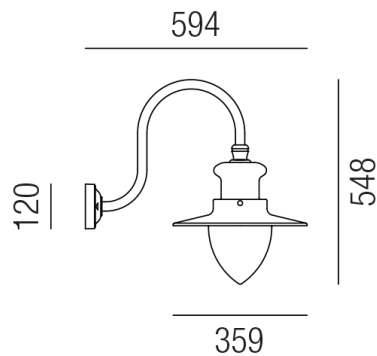

Produktdatenblatt

ATTERSEE 93030/51-W

Beschreibung

WL ATTERSEE

1fl/weiß/Glas opal

dm36/H51/AL60/1xE27 70W

Anschluss 230V Wechselspannung, Schutzklasse I - Elektrische Isolierungsklasse (IEC), Schutzart IP44, Anwendung im Innen- und Außenbereich, Installation an der Wand, 3 seitiger Lichtaustritt - down breitstrahlend, seitlich breitstrahlend, Leuchte geeignet für die Montage auf entflammaren Oberflächen, Energieeffizienzklasse, A++ - D