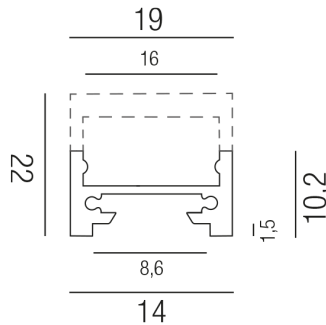

### LED STRIPS 69532/200

### Beschreibung

LED PROFILE - PROFI - Allround  
Alu eloxiert/mit KU-Einsatz opal 180°  
B19/H22/L2000mm