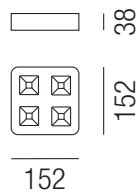

**Favo, LED 10W**

Aluminium weiß RAL 9003, metallisierte ABS Kunststoff Reflektoren, UGR<19

**WW** - warmweiß 3000K  
**CW** - kaltweiß 4000K

230VAC

**A+**

Bestell-Nr.	Lumen	Euro
67710/15- <b>WW</b>	850 lm	
67710/15- <b>CW</b>	900 lm	

**Favo**

Aluminium weiß RAL 9003, metallisierte ABS Kunststoff Reflektoren, UGR<19

230VAC

**A+**

Bestell-Nr.	dimmbar	Lumen	Euro	Bestell-Nr.	dimmbar	Lumen	Euro
Direktlicht, LED 44W				Direkt- und Indirektlicht, LED down 44W + up 16W			
67710/60-	<b>WW</b>	4120lm		67712/60-	<b>WW</b>	5800lm	
67710/60-	<b>CW</b>	4340lm		67712/60-	<b>CW</b>	6100lm	
67710/60DALI-	<b>WW</b>	DALI 4120lm		67712/60DALI-	<b>WW</b>	DALI 5800lm	
67710/60DALI-	<b>CW</b>	DALI 4340lm		67712/60DALI-	<b>CW</b>	DALI 6100lm	