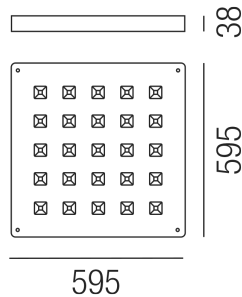

### Beschreibung

DL FAVO

weiß/NUR Direktlicht/ABS Reflektor

LED 44W 4000K 4340lm CRI >80

595x595/H38mm/DALI SwitchDIM

Anschluss 230V Wechselspannung, Schutzklasse I - Elektrische Isolierungsklasse (IEC), Schutzart IP40, Anwendung im Innenbereich, Installation an der Decke, 1 seitiger Lichtaustritt - down breitstrahlend, Abstrahlwinkel 45°, Leuchte geeignet für die Montage auf entflammaren Oberflächen, Netzteil integriert, Betriebsgerät SWITCH & DALI dimmbar, Farbwiedergabeindex CRI >80, Blendungsbewertung UGR <19, Farbtemperatur von kaltweiß 4000K, Energieeffizienzklasse, A+