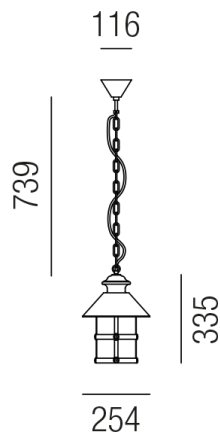

## ROTONDA 92300/26-GR

### Beschreibung

HL ROTONDA

1fl/tannengrün/Einsatz PC satiniert

dm260/H380mm/für 1x E27 70W

Anschluss 230V Wechselspannung, Schutzklasse I - Elektrische Isolierungsklasse (IEC), Schutzart IP43, Anwendung im Außenbereich, Installation an der Decke, 4 seitiger Lichtaustritt - Rundumlicht (in alle Richtungen), Leuchte geeignet für die Montage auf entflammaren Oberflächen, Energieeffizienzklasse, A++ - D