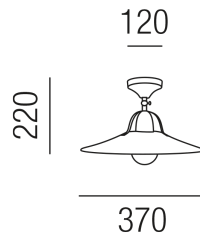

### Beschreibung

DL ASIAGO

1fl/Mess.brün./schwenkb./Terracotta

dm370/H220mm/für 1x ILLU E27 70W

Anschluss 230V Wechselspannung, Schutzklasse I - Elektrische Isolierungsklasse (IEC), Schutzart IP20, Anwendung im Innenbereich, Installation an der Decke, drehbar, 1 seitiger Lichtaustritt - down breitstrahlend, Leuchte geeignet für die Montage auf entflammaren Oberflächen, Energieeffizienzklasse, A++ - D