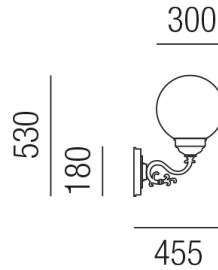

Produktdatenblatt

AMALFI 93630/53-R

Beschreibung

WL AMALFI

1fl/rostfärbig/KU-KUGEL PMMA opal

dm300/H530/AL455mm/für 1x E27 70W

Anschluss 230V Wechselspannung, Schutzklasse I - Elektrische Isolierungsklasse (IEC), Schutzart IP43, Anwendung im Innen- und Außenbereich, Installation an der Wand, 4 seitiger Lichtaustritt - Rundumlicht (in alle Richtungen), Leuchte geeignet für die Montage auf entflammaren Oberflächen, Energieeffizienzklasse, A++ - D