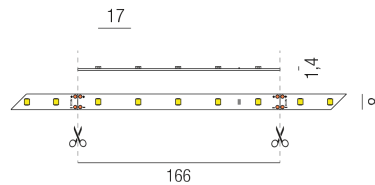

Produktdatenblatt

LED STRIPS24 69100/300-WW

Beschreibung

LED STRIPs 24V - IP20 - CRI>90

24VDC/warmweiß 3000K/2,4W 230lm je lfm

B8mm/Doppelklebeband/3-lfm Rolle

teilbar nach 166mm

Anschluss 24V Gleichspannung, Schutzklasse III - Elektrische Isolierungsklasse (IEC), Schutzart IP20, Anwendung im Innenbereich, Installation an der Wand, Decke oder auf dem Boden, 1 seitiger Lichtaustritt - down breitstrahlend, Abstrahlwinkel 120°, Lieferung ohne Netzteil, Farbwiedergabeindex CRI >90, Farbtemperatur von warmweiß 3000K, Energieeffizienzklasse, A++

Projektbilder - Zusatzbilder - Detailbilder

Technische Änderungen vorbehalten, druck-, scan- und kalibrierungsbedingt sind Farbabweichungen möglich.