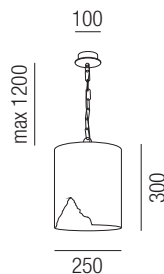

**Kaminfeuer**, 1x GU10 40W

Schmiedeeisen schwarz matt, Innenseite blattvergoldet oder blattversilbert

- BG** - schwarz, innenblattvergoldet
- BS** - schwarz, innenblattversilbert

230VAC A++ - D

Bestell-Nr. Farbauswahl angeben Euro  
28420/9- **BG** **BS**

**Kaminfeuer**, 1x E27 42W

Schmiedeeisen schwarz matt, Innenseite blattvergoldet oder blattversilbert

230VAC A++ - D

Bestell-Nr. Farbauswahl angeben Euro  
28410/25- **BG** **BS**

**Kaminfeuer**, 1x GU10 40W