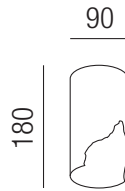

**Kaminfeuer**, 1x GU10 40W

Schmiedeeisen schwarz matt, Innenseite blattvergoldet oder blattversilbert

- BG** - schwarz, innenblattvergoldet
- BS** - schwarz, innenblattversilbert

230VAC A++ - D

Bestell-Nr. Farbauswahl angeben Euro  
28420/9- **BG** **BS**

**Kaminfeuer**, 1x E27 42W

Schmiedeeisen schwarz matt, Innenseite blattvergoldet oder blattversilbert

230VAC A++ - D

Bestell-Nr. Farbauswahl angeben Euro  
28410/25- **BG** **BS**

**Kaminfeuer**, 1x GU10 40W