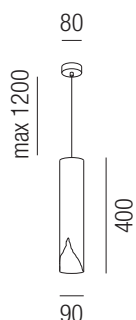

**Kaminfeuer**, 1x GU10 40W

Schmiedeeisen schwarz matt, Innenseite blattvergoldet oder blattversilbert

- BG** - schwarz, innenblattvergoldet
- BS** - schwarz, innenblattversilbert

230VAC A++ - D

Bestell-Nr. Farbauswahl angeben Euro  
28420/9- **BG** **BS**

**Kaminfeuer**, 1x E27 42W

Schmiedeeisen schwarz matt, Innenseite blattvergoldet oder blattversilbert

230VAC A++ - D

Bestell-Nr. Farbauswahl angeben Euro  
28410/25- **BG** **BS**

**Kaminfeuer**, 1x GU10 40W

Schmiedeeisen schwarz matt, Innenseite blattvergoldet oder blattversilbert

230VAC A++ - D

Bestell-Nr. Farbauswahl angeben Euro  
28410/9- **BG** **BS**