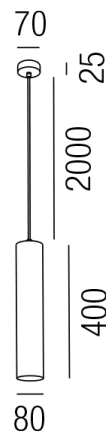

Produktdatenblatt

ORBIT 57300/40-BRG

Beschreibung

HL ORBIT

1fl/rund/zyklindrisch/außen moccabraun-innen gold
dm80/H400mm/Kabellänge: 2000mm
für 1xGU10 230V 50W

Anschluss 230V Wechselspannung, Schutzklasse I - Elektrische Isolierungsklasse (IEC), Schutzart IP20, Anwendung im Innenbereich, Installation an der Decke, 1 seitiger Lichtaustritt - down breitstrahlend, Leuchte geeignet für die Montage auf entflammabaren Oberflächen, Energieeffizienzklasse, A++ - D