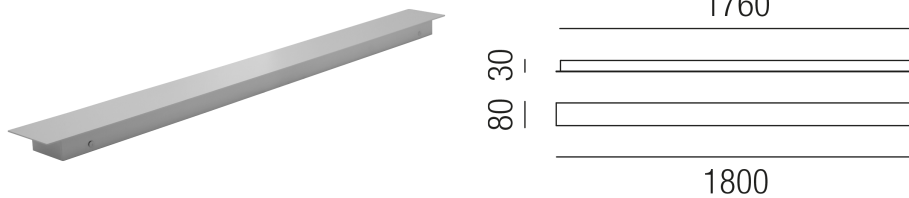

## Produktdatenblatt

COMPO ZU123/28-X-W

### Beschreibung

COMPO Balken - vertikal  
rechteckig/weiß matt/>> X << Auslässe vertikal  
1800x80/H30mm