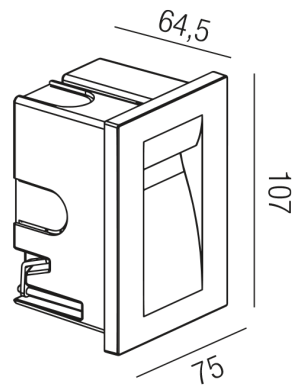

Produktdatenblatt

ALONE 57385/11-R

Beschreibung

EL ALONE - DI

rostfärbig/Glaseinsätze satiniert

B75/H107/ET65/LED 1x 3W 3000K 240lm

inkl. Einbaudose B62/H97/ET65mm

ohne Einbaudose B53/H70/ET45mm

Anschluss 230V Wechselspannung, Schutzklasse I - Elektrische Isolierungsklasse (IEC), Schutzart IP65, Anwendung im Innen- und Außenbereich, Installation an der Wand, Leuchte geeignet für die Montage auf entflammaren Oberflächen, Netzteil integriert, Konstantstrom 700mA, Betriebsgeräte schaltbar (nicht dimmbar), Farbwiedergabeindex CRI >80, Farbtemperatur von warmweiß 3000K, Energieeffizienzklasse, A+, Lieferung inklusive Einbaudose