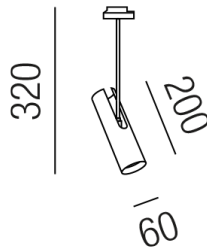

### Beschreibung

DL SHOPPING

1fl/dreh- und schwenkbar/weiß

dm60/H320mm

für 1x GU10 LED max. 35W

Anschluss 230V Wechselspannung, Schutzklasse II - Elektrische Isolierungsklasse (IEC), Schutzart IP20, Anwendung im Innenbereich, Installation an der Wand oder Decke, drehbar und schwenkbar, 1 seitiger Lichtaustritt - down breitstrahlend, Energieeffizienzklasse, A++ - D