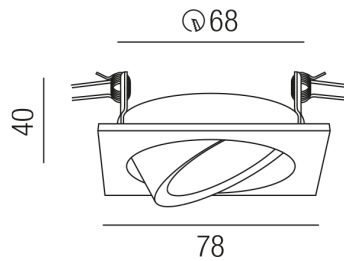

Produktdatenblatt

ZUPOLY ZU548/82-W

Beschreibung

ZUB POLY

NUR Einbaurahmen mit Innenring

quadratisch/weiß

78x78/Loch 68mm

Schutzart IP20, Anwendung im Innenbereich, Installation an der Wand oder Decke, Lochausschnitt rund: 68mm, schwenkbar 30°