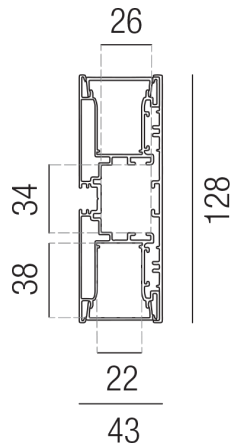

Produktdatenblatt

XPLORE 2.0 69830/250-S

Beschreibung

LED PROFIL - X-PLORE 2.0
 UP & DOWN/Aluminium schwarz matt RAL 9005
 Abdeckungen PC weiß
 B43/H128/L2500mm
 inkl. 2 Endkappen

Projektbilder - Zusatzbilder - Detailbilder