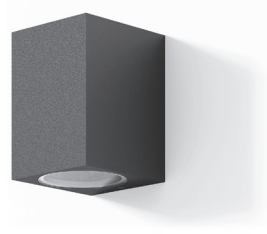

**Paris, Up & Down, 2x GU10 8W**

Aluminium anthrazit, Glas klar

Bestell-Nr. Euro  
85983/8-A

**Paris, 1x GU10 8W**

Aluminium anthrazit, Glas klar

Bestell-Nr. Euro  
85984/8-A

**Kassandra, 1x E27 10W**

Aluminium anthrazit, aluminiumgrau oder rost, Diffuser Polycarbonat opal