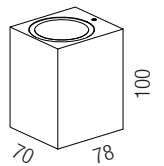

**Paris, Up & Down, 2x GU10 8W**

Aluminium anthrazit, Glas klar

Bestell-Nr. Euro  
85983/8-A

**Paris, 1x GU10 8W**

Aluminium anthrazit, Glas klar

Bestell-Nr. Euro  
85984/8-A

**Kassandra, 1x E27 10W**

Aluminium anthrazit, aluminiumgrau oder rost, Diffuser Polycarbonat opal