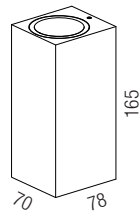

**Paris, Up & Down, 2x GU10 8W**

Aluminium anthrazit, Glas klar

Bestell-Nr. Euro  
85983/8-A

**Paris, 1x GU10 8W**

Aluminium anthrazit, Glas klar

Bestell-Nr. Euro  
85984/8-A

**Kassandra, 1x E27 10W**

Aluminium anthrazit, aluminiumgrau oder rost, Diffuser Polycarbonat opal