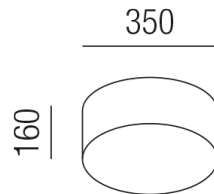

Produktdatenblatt

CHIC 15424/35-CH

Beschreibung

DL CHIC - Magnetmontage

2fl/Nickel matt/Stoffschirm Chic weiß/Diffuser weiß

dm35/H16/für 2x E27 42W

Anschluss 230V Wechselspannung, Schutzklasse I - Elektrische Isolierungsklasse (IEC), Schutzart IP20, Anwendung im Innenbereich, Installation an der Decke, 4 seitiger Lichtaustritt - Rundumlicht (in alle Richtungen), Leuchte geeignet für die Montage auf entflammaren Oberflächen, Energieeffizienzklasse, A++ - D