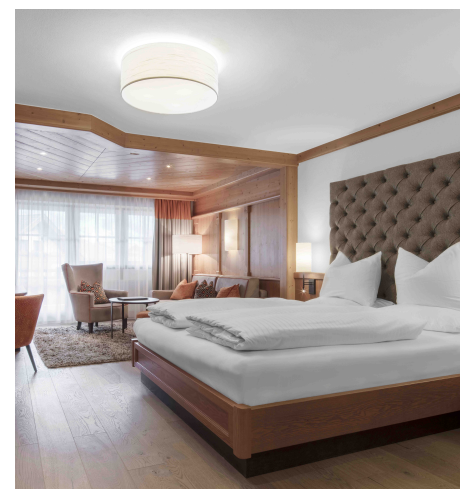

Produktdatenblatt

CHIC 15424/35-CH

Beschreibung

DL CHIC - Magnetmontage

2fl/Nickel matt/Stoffschirm Chic weiß/Diffuser weiß

dm35/H16/für 2x E27 42W

Anschluss 230V Wechselspannung, Schutzklasse I - Elektrische Isolierungsklasse (IEC), Schutzart IP20, Anwendung im Innenbereich, Installation an der Decke, 4 seitiger Lichtaustritt - Rundumlicht (in alle Richtungen), Leuchte geeignet für die Montage auf entflammaren Oberflächen, Energieeffizienzklasse, A++ - D

Projektbilder - Zusatzbilder - Detailbilder

Technische Änderungen vorbehalten, druck-, scan- und kalibrierungsbedingt sind Farbabweichungen möglich.