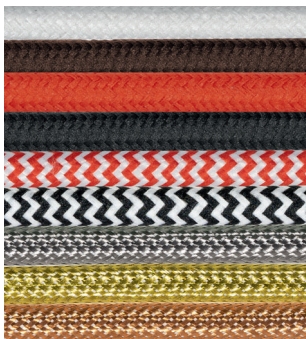

Compo Cable, Stoffkabel glatt, 3x0,75

Compo Hülse, Fassungshülse E27 in Keramik oder Metall

- W** - weiß matt **VS** - Vintage schwarz **KU** - kupfer **VZ** - verzinkt **SNI** - schwarznickel
- S** - schwarz matt **VR** - Vintage rot **C** - chrom **VM** - vermessingt **BR** - braun
- BR** - braun **G** - gold **NI** - nickel gebürstet **VKU** - kupfer-ton
- R** - rot **A** - silber **K** - transparent **MB** - bronzeton