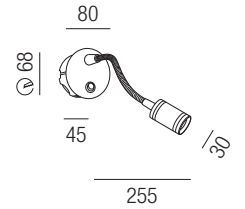

Cave Flex mit Schalter, LED 1W, 90lm, 3000K

Flexarmleuchte inkl. Hohlwanddose

230VAC

A+

Bestell-Nr.	Farbauswahl angeben	Euro
61537/29-	NI S	
61537/29-	R	
61537/29-	C	

Cave Flex, LED 1W, 90lm, 3000K

Flexarmleuchte inkl. Hohlwanddose