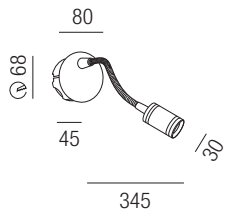

Cave Flex, LED 1W, 90lm, 3000K

Flexarmleuchte inkl. Hohlwanddose

230VAC

NI - nickel gebürstet
S - schwarz matt
R - rostfärbig patiniert
C - chrom

A+

Bestell-Nr.	Farbauswahl angeben	Euro
61538/29-	NI S	
61538/29-	R	
61538/29-	C	

Cave Flex mit Schalter, LED 1W, 90lm, 3000K

Flexarmleuchte inkl. Hohlwanddose

230VAC

A+

Bestell-Nr.	Farbauswahl angeben	Euro
61537/29-	NI S	
61537/29-	R	
61537/29-	C	

Cave Flex, LED 1W, 90lm, 3000K

Flexarmleuchte inkl. Hohlwanddose

230VAC

A+

Bestell-Nr.	Farbauswahl angeben	Euro
61538/39-	NI S	
61538/39-	R	
61538/39-	C	

Cave Flex mit Schalter, LED 1W, 90lm, 3000K

Flexarmleuchte inkl. Hohlwanddose

230VAC

A+

Bestell-Nr.	Farbauswahl angeben	Euro
61537/39-	NI S	
61537/39-	R	
61537/39-	C	