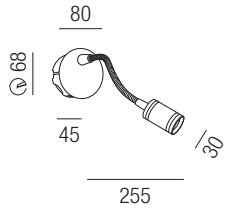

Cave Flex, LED 1W, 90lm, 3000K

Flexarmleuchte inkl. Hohlwanddose

230VAC

NI - nickel gebürstet
S - schwarz matt
R - rostfärbig patiniert
C - chrom

A+

Bestell-Nr.	Farbauswahl angeben	Euro
61538/29-	NI S	
61538/29-	R	
61538/29-	C	

Cave Flex mit Schalter, LED 1W, 90lm, 3000K

Flexarmleuchte inkl. Hohlwanddose

230VAC

A+

Bestell-Nr.	Farbauswahl angeben	Euro
61537/29-	NI S	
61537/29-	R	
61537/29-	C	

Cave Flex, LED 1W, 90lm, 3000K

Flexarmleuchte inkl. Hohlwanddose