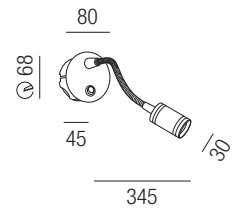

230VAC

A+

Bestell-Nr.	Farbauswahl angeben	Euro
61538/39-	NI S	
61538/39-	R	
61538/39-	C	

Cave Flex mit Schalter, LED 1W, 90lm, 3000K

Flexarmleuchte inkl. Hohlwanddose

230VAC

A+

Bestell-Nr.	Farbauswahl angeben	Euro
61537/39-	NI S	
61537/39-	R	
61537/39-	C	

Cave Spot, LED 1W, 90lm, 3000K

Leuchte inkl. Hohlwanddose

230VAC

A+

Bestell-Nr.	Farbauswahl angeben	Euro
61538/10-	NI S	
61538/10-	R	
61538/10-	C	

Cave Spot mit Schalter, LED 1W, 90lm, 3000K

Leuchte inkl. Hohlwanddose