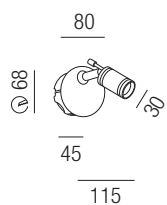

Cave Spot, LED 1W, 90lm, 3000K

Leuchte inkl. Hohlwanddose

230VAC

A+

Bestell-Nr.	Farbauswahl angeben	Euro
61538/10-	NI S	
61538/10-	R	
61538/10-	C	

Cave Spot mit Schalter, LED 1W, 90lm, 3000K

Leuchte inkl. Hohlwanddose