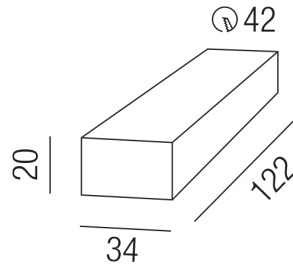

Produktdatenblatt

TRANSFORMA 43WURM/60

Beschreibung

TRAFO ELEKTRONISCH

Gehäusetrafo/12V/20-60W

Anschluss 230V Wechselspannung, Schutzklasse II - Elektrische Isolierungsklasse (IEC), Schutzart IP20, Leuchte geeignet für die Montage an Möbeln, Leuchte geeignet für die Montage auf entflammaren Oberflächen